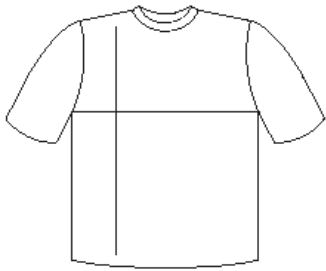

# ST250 Lady Go Sport

140 g/m<sup>2</sup>, Funktionel

- Kvalitet: 100% polyester
- Vægt: 140 g/m<sup>2</sup>
- Box: 50 stk., pakke: 10 stk.

Produktet er *LABELFREE* og har kun en lille størrelseslabel i venstre side af nakken.

Hurtigtørrende og svedtransporterende functions T-shirt med sidesøm.

cm	S	M	L	XL	XXL
1/2 Width	41	44	47	50	53
Length	62	64	66	68	70